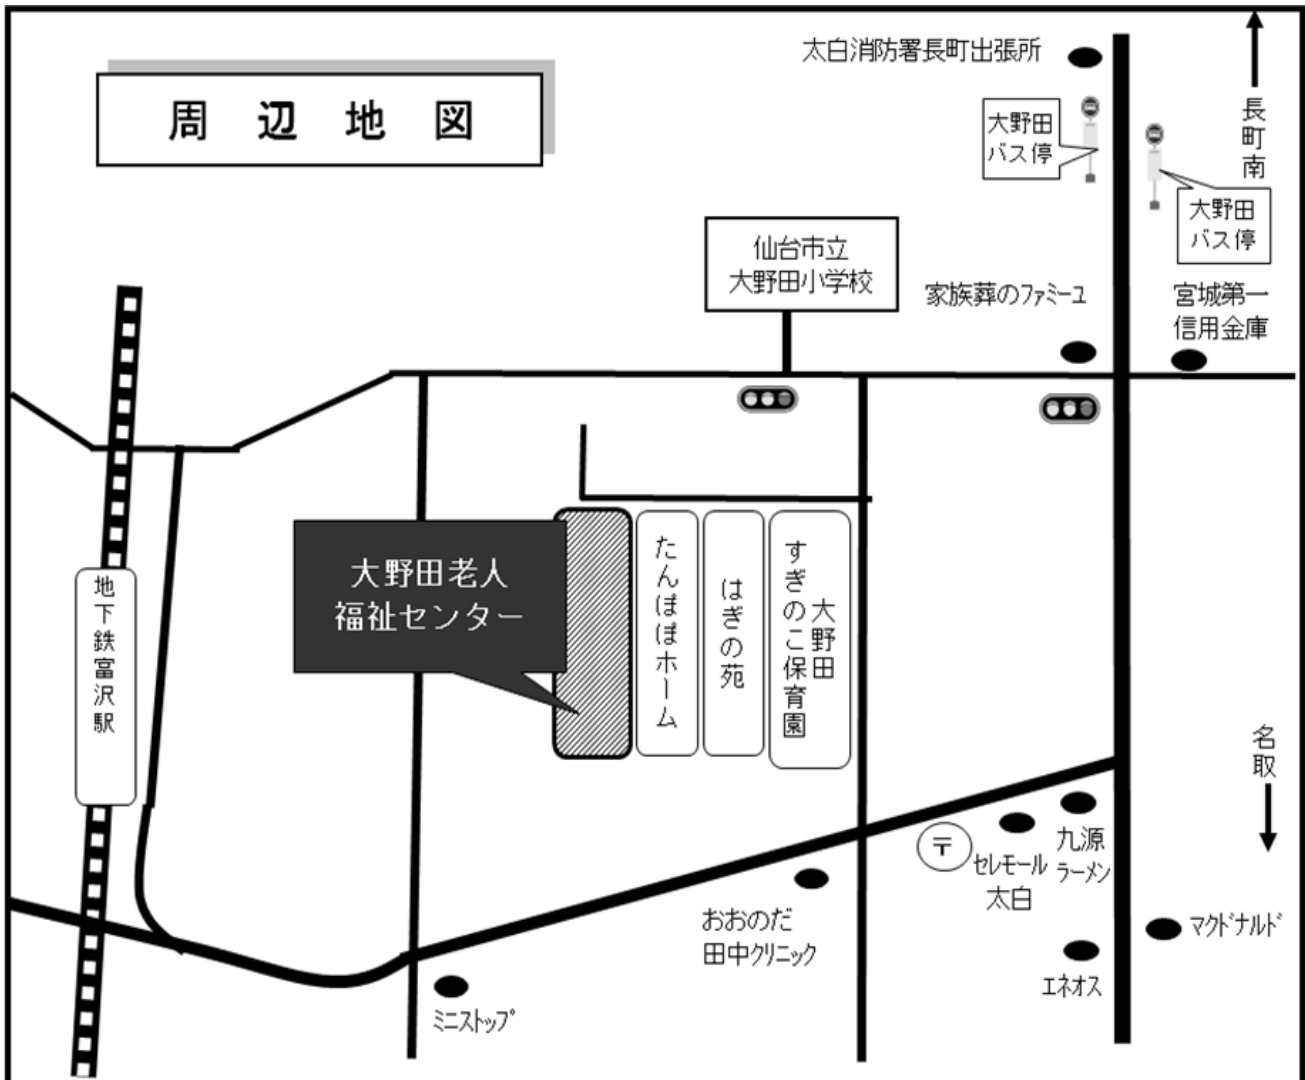

## 休館日

毎週月曜日・祝日の翌日・年末年始  
(ただし、月曜日が祝日の場合は開館し、翌火曜日・水曜日が休館となります。)

〒982-0014

仙台市太白区大野田 5 丁目 23 番地の 5

TEL 022-247-1005

～ 駐 車 場 の ご 案 内 ～

老人福祉センターご利用の方が利用できる駐車場は『老』『共用』のみです。

『児』→児童館 『コミセン』→コミュニティセンター 駐車場のご利用は出来ません。

また、路上駐車、ゲートボール場側通路への駐車は禁止です。